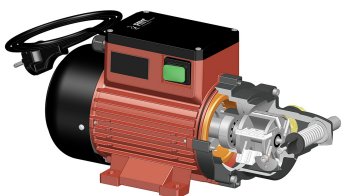

23437 Silberrücken 115 l/min - 30,4USgal-230 V-1-AC-50 Hz-EUS