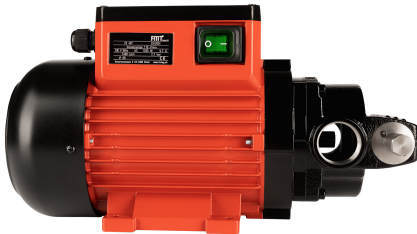

Sølvrygg 115 l/min/

30,4USgal-230 V-1~AC-50 Hz-EUS

Item number: 23 437
EAN: 4048358234377
Discount group: D

Tekniske data

Tilkoblingskabel, lengde (m): 2
 Tilkobling sugeside: G 1" hunn
 Tilkobling trykkside: G 1" hunn

Hydrauliske data

Transportvæsker: Fyringsolje og dieseldrivstoff
 Pumpekonstruksjon: Vingepumpe, selvsugende

Leveringskapasitet ved fritt utløp (l/min) /
 US gal: 115 / 30,4
 Sugehode (m): 5
 Løfttrykk opptil (bar): 2,2
 Driftstemperatur (°C): -10 ... +40
 Bypass-drift maksimalt (min): 2
 Tørrkjøring maksimalt (min): 2
 Støyutslipp (dBA) ihht ISO: 70

Motordata

Isolasjonsklasse: F
 Maksimalt tillatte grensetemperatur (°C): 155
 Spenning (V): 230
 Frekvens (Hz): 50
 Strømuttak (A): 5,7
 Kraft (kW): 1,2
 Termobeskyttelse: tilbakestillbar av seg selv
 Innkoblingsvarighet (min): Kontinuerlig drift - skikkelig lang varighet
 Dreiemoment (Nm): 4,1
 Turtall (U/min): 1400
 Byggeform: IMB 3
 Beskyttelsestype: IP66

Materialer på deler som har kontakt med medier

Tetninger: FKM (Viton®)/NBR
 Pumpehus: GG
 Rotor: GG 25
 Vinge: POM

Dimensjoner LxBxH (mm): 340 x 135 x 180
 Vekt (kg): 13,4

Spesifikasjoner

- Vingepumpe, med integrert bypass
- På-/Av-bryter
- Tømmesikring etter WHG (tyske myndigheters forskrifter for vannmiljøvern) kontinuerlig aktiv