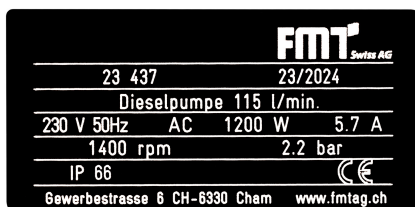

## Sølvrygg 115 l/min/

30,4USgal-230 V-1~AC-50 Hz-EUS

<b>Item number:</b>	23 437
<b>EAN:</b>	4048358234377
<b>Discount group:</b>	D

### Hydrauliske data

Transportvæsker:	Fyringsolje og dieseldrivstoff
Pumpekonstruksjon:	Vingepumpe, selvsugende
Leveringskapasitet ved fritt utløp (l/min) / US gal:	115 / 30,4
Sugehode (m):	5
Løfttrykk opptil (bar):	2,2
Driftstemperatur (°C):	-10 ... +40
Bypass-drift maksimalt (min):	2
Tørrkjøring maksimalt (min):	2
Støyutslipp (dBA) ihht ISO:	70

### Motordata

Isolasjonsklasse:	F
Maksimalt tillatte grensetemperatur (°C):	155
Spenning (V):	230
Frekvens (Hz):	50
Strømuttak (A):	5,7
Kraft (kW):	1,2
Termobeskyttelse:	tilbakestillert av seg selv
Innkoblingsvarighet (min):	Kontinuerlig drift - skikkelig lang varighet
Dreiemoment (Nm):	4,1
Turtall (U/min):	1400
Byggeform:	IMB 3
Beskyttelsestype:	IP66

#### Emballasje

Dimensjoner LxBxH (mm):	338 x 200 x 196
Vekt inkludert emballasje (kg):	14
Emballasjeenhet:	1,0

23437 Silberrücken 115 l/min - 30,4USgal-230 V-1-AC-50 Hz-EUS

234.37  
Säberrücken 115 Ulsay/  
30,4USgal-230 V-1-AC-50 Hz-EUS