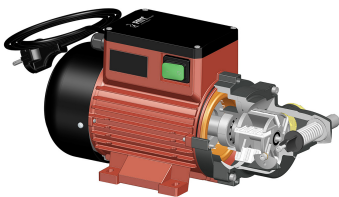

23437 Silberrücken 115 l/min - 30,4USgal-230 V-1-AC-50 Hz-EUS