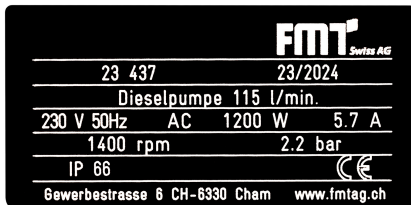

Emballasje

Dimensjoner LxBxH (mm):	338 x 200 x 196
Vekt inkludert emballasje (kg):	14
Emballasjeenhet:	1,0