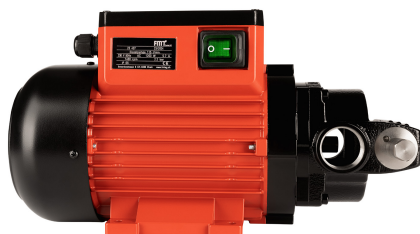

## Sølvrygg 115 l/min/

30,4USgal-230 V-1~AC-50 Hz-EUS

<b>Item number:</b>	23 437
<b>EAN:</b>	4048358234377
<b>Discount group:</b>	D

### Hydrauliske data

Transportvæsker:	Fyringsolje og dieseldrivstoff
Pumpekonstruksjon:	Vingepumpe, selvsugende
Leveringskapasitet ved fritt utløp (l/min) / US gal:	115 / 30,4
Sugehode (m):	5
Løfttrykk opptil (bar):	2,2
Driftstemperatur (°C):	-10 ... +40
Bypass-drift maksimalt (min):	2
Tørrkjøring maksimalt (min):	2
Støyutslipp (dBA) ihht ISO:	70

### Motordata

Isolasjonsklasse:	F
Maksimalt tillatte grensetemperatur (°C):	155
Spenning (V):	230
Frekvens (Hz):	50
Strømuttak (A):	5,7
Kraft (kW):	1,2
Termobeskyttelse:	tilbakestillert av seg selv
Innkoblingsvarighet (min):	Kontinuerlig drift - skikkelig lang varighet
Dreiemoment (Nm):	4,1
Turtall (U/min):	1400
Byggeform:	IMB 3
Beskyttelsestype:	IP66

Materialer på deler som har kontakt med medier

Tetninger:	FKM (Viton®)/NBR
Pumpehus:	GG
Rotor:	GG 25
Vinge:	POM

Dimensjoner LxBxH (mm):	340 x 135 x 180
Vekt (kg):	13,4